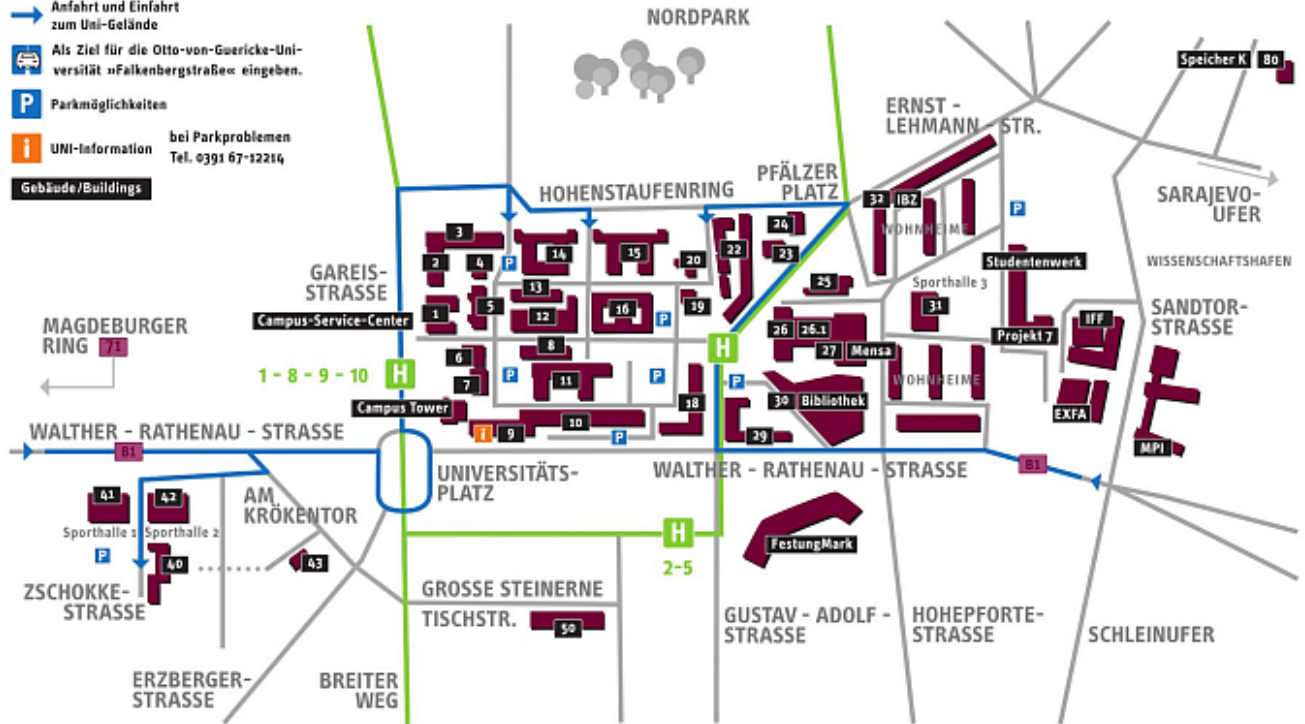

## Anfahrtsbeschreibung

1. Abfahrt 70 "Magdeburg-Zentrum" auf den Magdeburger Ring (B189) in Richtung Süden
2. Abfahrt "Albert-Vater-Straße" auf die B1 in Richtung "Dessau, Burg, Zentrum" nach Osten
3. über die B1 bis zum Universitätsplatz (großer Kreisverkehr), nicht durch den Tunnel darunter durchfahren
4. 3/4 des Kreisverkehrs durchfahren und in die "Gareisstraße" abbiegen
5. an der ersten Ampel nach rechts in die "Henning-von-Tresckow-Straße" einbiegen

1. Abfahrt 105 "Magdeburg-Sudenburg, Zentrum" auf den Magdeburger Ring (B81/B71) in Richtung Norden
2. Abfahrt "Albert-Vater-Straße" auf die B1 in Richtung "Dessau, Burg, Zentrum" nach Osten
3. über die B1 bis zum Universitätsplatz (großer Kreisverkehr), nicht durch den Tunnel darunter durchfahren
4. 3/4 des Kreisverkehrs durchfahren und in die "Gareisstraße" abbiegen
5. an der ersten Ampel nach rechts in die "Henning-von-Tresckow-Straße" einbiegen

1. der B1 folgend beide Brücken über die Elbe überqueren
2. an der zweiten Ampel nach den Brücken nach rechts in die "Pfälzer Straße" abbiegen

# Universitäts Campus University Campus

- H** Straßenbahn
- Anfahrt und Einfahrt zum Uni-Gelände
- 🚗** Als Ziel für die Otto-von-Guericke-Universität »Falkenbergstraße« eingeben.
- P** Parkmöglichkeiten
- i** UNI-Information bei Parkproblemen  
Tel. 0391 67-12214
- 🏠** Gebäude/Buildings